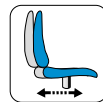

COLORIS DISPONIBLE

Noir (NR)

TRANSLATION
D'ASSISE