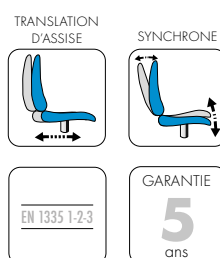

PROMOS ! PRIX IMBATTABLES !

Orlando

199 €

au lieu de ~~324 €~~

- Siège haut dossier en résille noire **avec tête**
- Mécanisme synchrone blocage 4 positions
- Assise et lombaire en tissu anthracite avec mousse postformée
- Translation d'assise 7 positions - course de 6cm
- Système lombaire en 2 pièces
- Accoudoirs réglables en hauteur avec manchettes en polyuréthane
- Réglage de la tension en fonction du poids de l'utilisateur
- Piètement à 5 branches en nylon armé noir
- Charge jusqu'à 135 kg

199 €

au lieu de ~~309 €~~

- Siège moyen dossier **avec tête** - assise tissu noir réglable en hauteur
- Dossier résille noire avec soutien lombaire réglable en hauteur
- Mécanisme synchrone blocage 3 positions
- Réglage de la tension
- Accoudoirs 3D avec manchettes en polyuréthane
- Translation d'assise
- Base en nylon équipée de 5 roulettes en polyuréthane
- Charge jusqu'à 135kg

Lima

119 €

au lieu de ~~179 €~~

- Siège moyen dossier en résille noire
- Assise en résille noire
- Dossier en résille avec soutien lombaire réglable
- Mécanisme synchrone 1 position
- Réglage de la tension selon le poids de l'utilisateur
- Accoudoirs fixes
- Piétement à 5 branches en nylon armé noir